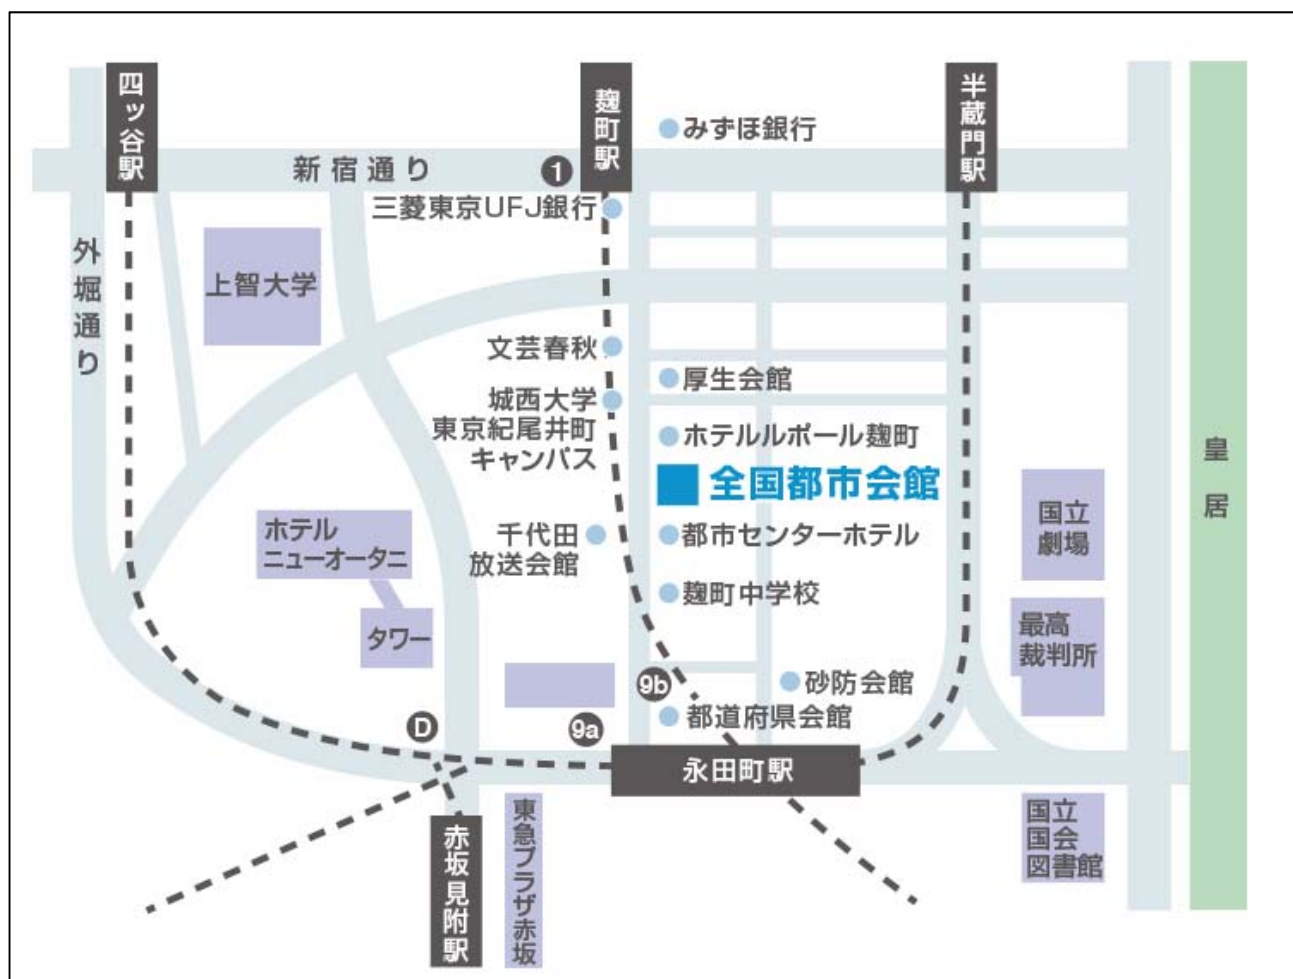

☎ **03-5298-3282**

E-mail:mousikomi@zenbokyo.or.jp

全国都市会館へのアクセス

<JR及び地下鉄利用>

- ・JR線 : 「四ツ谷駅」麹町口より徒歩 15 分
- ・東京メトロ有楽町線、半蔵門線、南北線 「永田町駅」9 番出口より徒歩 4 分
- ・東京メトロ銀座線・丸ノ内線「赤坂見附駅」(弁慶口)より徒歩 7 分
- ・東京メトロ有楽町線「麹町駅」1番出口より徒歩3分

<新橋駅 ②番乗り場から 都営バス[橋63]を利用した場合>

- ・平河町 2丁目「日本都市センター前」下車(新橋ー市ヶ谷ー大久保間)
- ・都営バス [橋63] 小滝橋車庫前行(新橋から約20分/210円)

<タクシー> 「四ツ谷駅」より 5 分、「東京駅」より約 20 分

<羽田空港発 ⇒ 六本木・赤坂エリア行 直通リムジンバスあり>

(約60分~90分/1,130円)※東京ガーデンテラス紀尾井町下車 徒歩7~8分